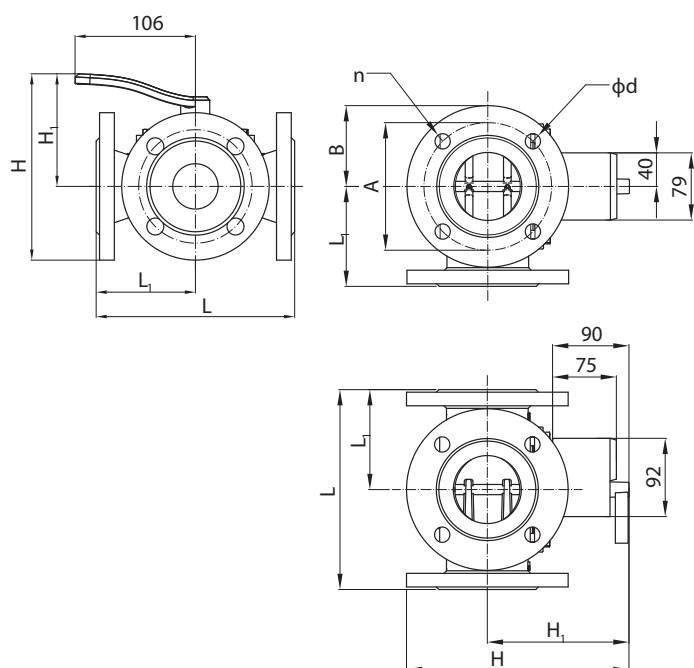

HFE 3

D_y мм	H	H1	L	L1	B	DC	φd	n	Электропривод
	мм								
20	131	140	140	70	45	65	11,5	4	AMB 162 AMB 182
25	136	140	150	75	50	75	11,5	4	
32	152	146	160	80	60	90	15	4	
40	157	146	175	88	65	100	15	4	
50	171	155	195	98	70	110	15	4	
65	181	155	200	100	80	130	15	4	
80	208	167	235	118	95	150	18	4	
100	228	177	265	133	105	170	18	4	
125	253	187	300	150	120	200	18	8	
150	271	192	350	175	133	225	18	8