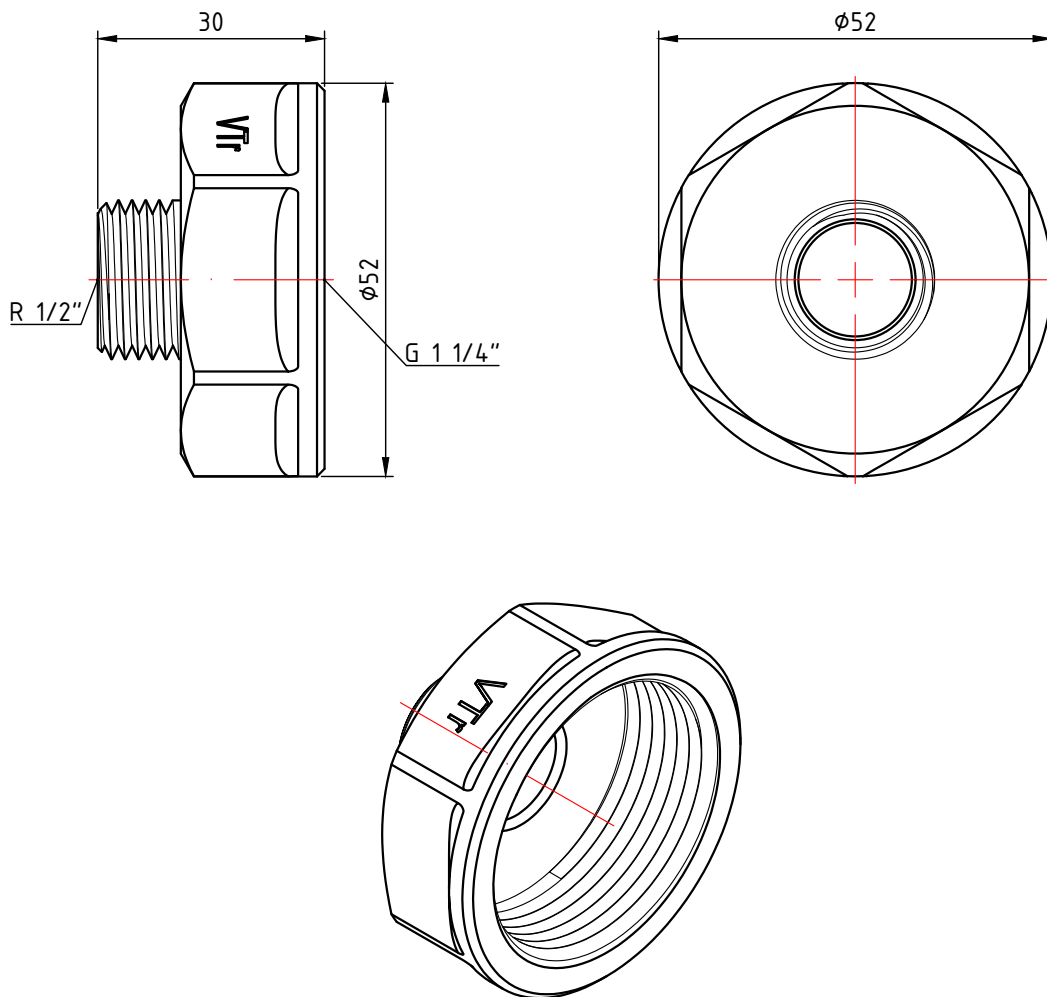

VTГ.592.N.0704		
					Фитинг резьбовой - переходник 1 1/4" x 1/2"		
Изм.	Лист	№ докум.	Подп.	Дата	Лит.	Масса	Масштаб
Разраб						0,138	1:1
Пров					Лист 7		Листов 14
Т. контр.					VALTEC		
Н. контр.					Общий вид		
Утв.