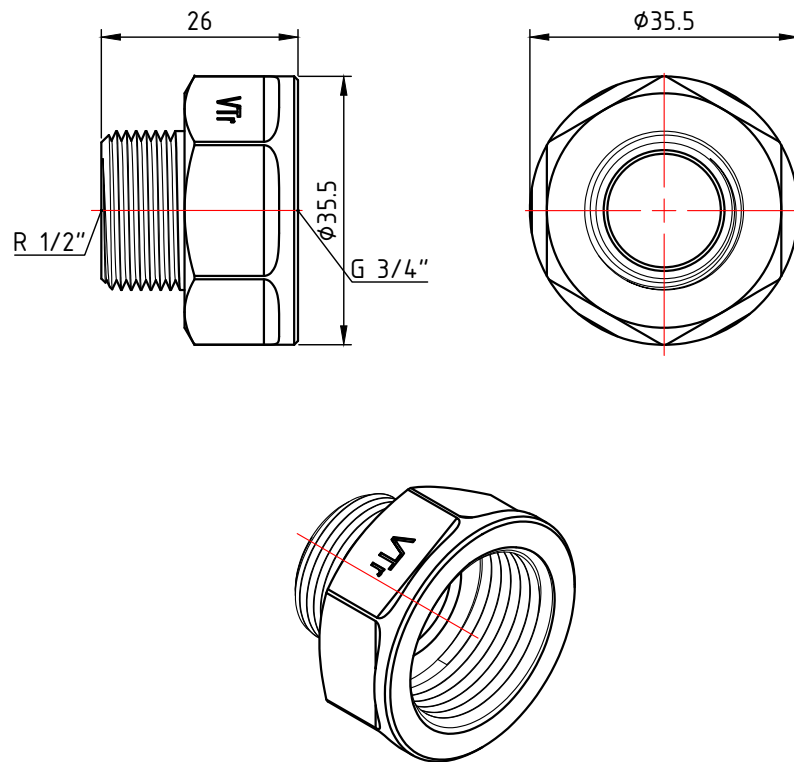

					<b>VTг.592.N.0302</b>			
					Фитинг резьбовой – переходник 3/8" x 1/4"	Лист	Масса	Масштаб
Изм.	Лист	№ докум.	Подп.	Дата			0,019	1:1
Разраб						Лист 1	Листов 14	
Пров								
Т. контр.					Общий вид			
Н. контр.					<b>VALTEC</b>			
Утв.								

					<b>VTг.592.N.0402</b>			
						Лист	Масса	Масштаб
Изм.	Лист	№ докум.	Подп.	Дата	Фитинг резьбовой - переходник 1/2" x 1/4"		0,025	1:1
Разраб								
Пров								
Т. контр.						Лист 2	Листов 14	
Н. контр.					Общий вид	<b>VALTEC</b>		
Утв.								

					<b>VTг.592.N.0403</b>			
						Лист	Масса	Масштаб
Изм.	Лист	№ докум.	Подп.	Дата	Фитинг резьбовой - переходник 1/2" x 3/8"		0,028	1:1
Разраб								
Пров								
Т. контр.						Лист 3	Листов 14	
Н. контр.					Общий вид	<b>VALTEC</b>		
Утв.								

					<b>VTг.592.N.0504</b>		
					Фитинг резьбовой - переходник 3/4" x 1/2"		
Изм.	Лист	№ докум.	Подп.	Дата	Лист	Масса	Масштаб
Разраб						0,065	1:1
Пров					Лист 4		Листов 14
Т. контр.					<b>VALTEC</b>		
Н. контр.					Общий вид		
Утв.							