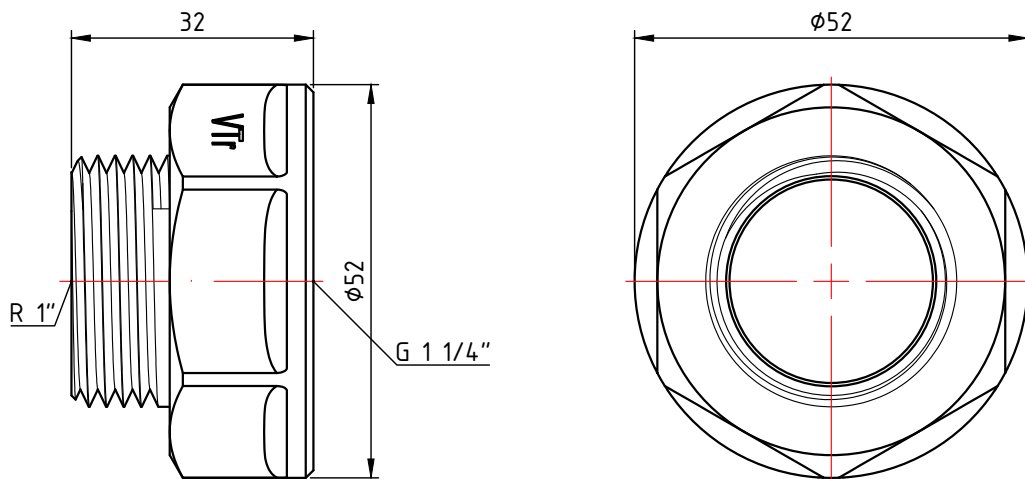

VTг.592.N.0706		
					Фитинг резьбовой - переходник 1 1/4" x 1"		
Изм.	Лист	№ докум.	Подп.	Дата	Лит.	Масса	Масштаб
Разраб						0,151	1:1
Пров					Лист 9		Листов 14
Т. контр.					VALTEC		
Н. контр.					Общий вид		
Утв.