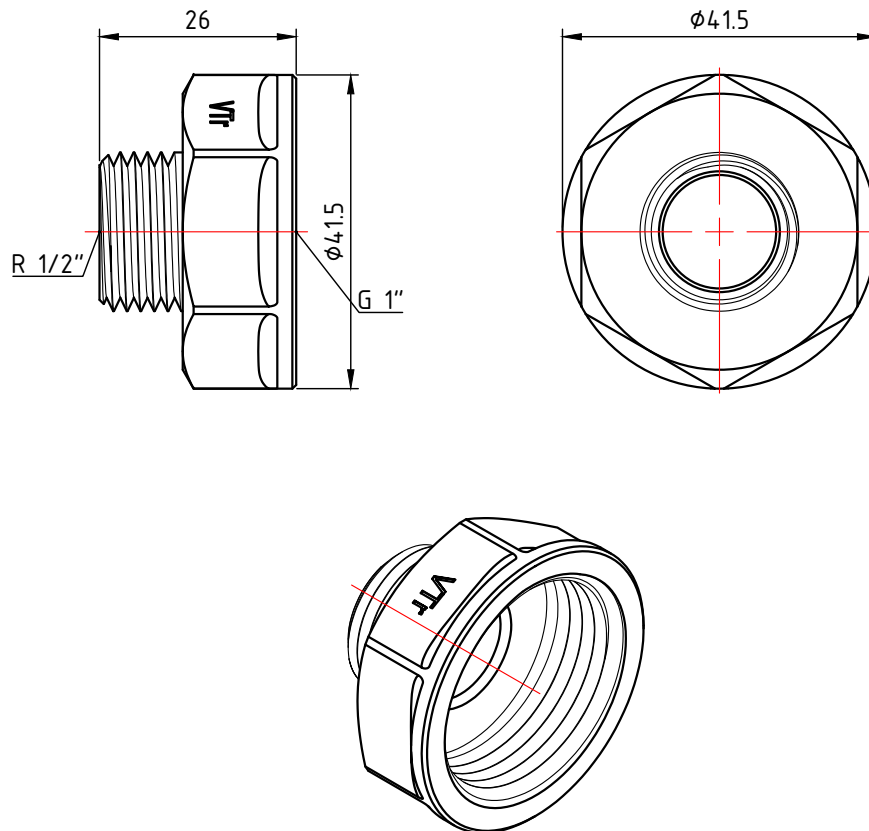

					<b>VTг.592.N.0302</b>			
					Фитинг резьбовой – переходник 3/8" x 1/4"	Лист	Масса	Масштаб
Изм.	Лист	№ докум.	Подп.	Дата			0,019	1:1
Разраб						Лист 1	Листов 14	
Пров								
Т. контр.					Общий вид			
Н. контр.					<b>VALTEC</b>			
Утв.								

					<b>VTг.592.N.0402</b>			
						Лист	Масса	Масштаб
Изм.	Лист	№ докум.	Подп.	Дата	Фитинг резьбовой - переходник 1/2" x 1/4"		0,025	1:1
Разраб								
Пров								
Т. контр.						Лист 2	Листов 14	
Н. контр.					Общий вид	<b>VALTEC</b>		
Утв.								

					<b>VTг.592.N.0403</b>			
						Лист	Масса	Масштаб
Изм.	Лист	№ докум.	Подп.	Дата	Фитинг резьбовой - переходник 1/2" x 3/8"		0,028	1:1
Разраб								
Пров								
Т. контр.						Лист 3	Листов 14	
Н. контр.					Общий вид	<b>VALTEC</b>		
Утв.								

					<b>VTг.592.N.0504</b>		
					Фитинг резьбовой - переходник 3/4" x 1/2"		
Изм.	Лист	№ докум.	Подп.	Дата	Лист	Масса	Масштаб
Разраб						0,065	1:1
Пров					Лист 4		Листов 14
Т. контр.					<b>VALTEC</b>		
Н. контр.					Общий вид		
Утв.							