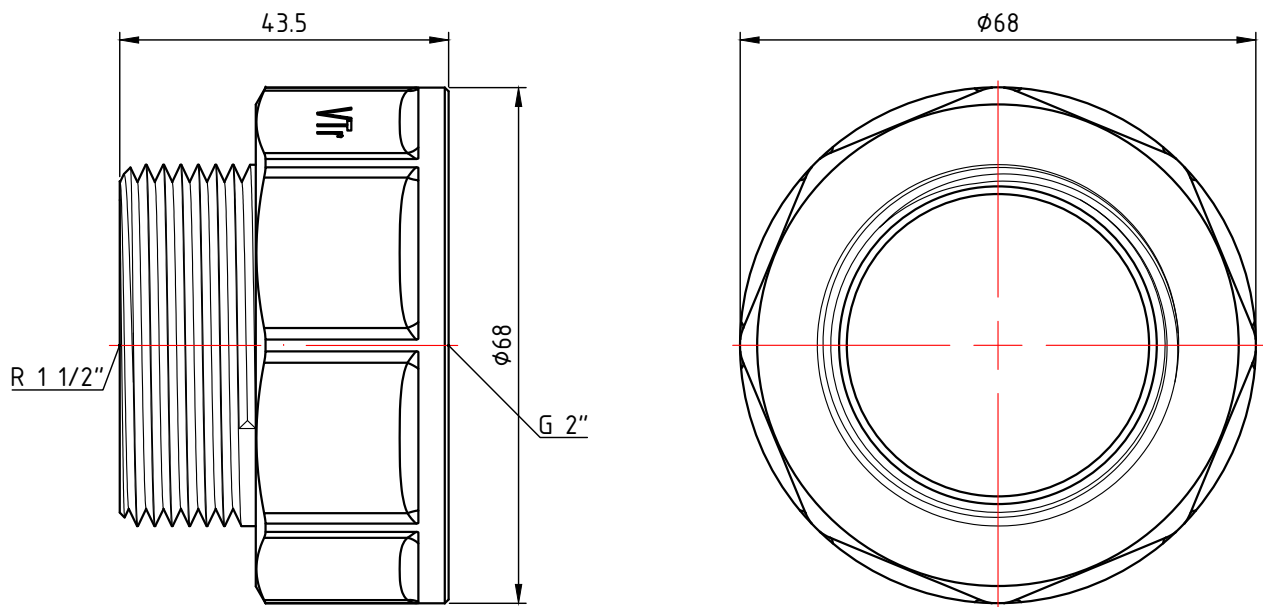

VTг.592.N.0908							
					Фитинг резьбовой - переходник 2" x 1 1/2"			Лист	Масса	Масштаб		
Изм.	Лист	№ докум.	Подп.	Дата						1:1		
					Общий вид			Лист 14		Листов 14		
								VALTEC