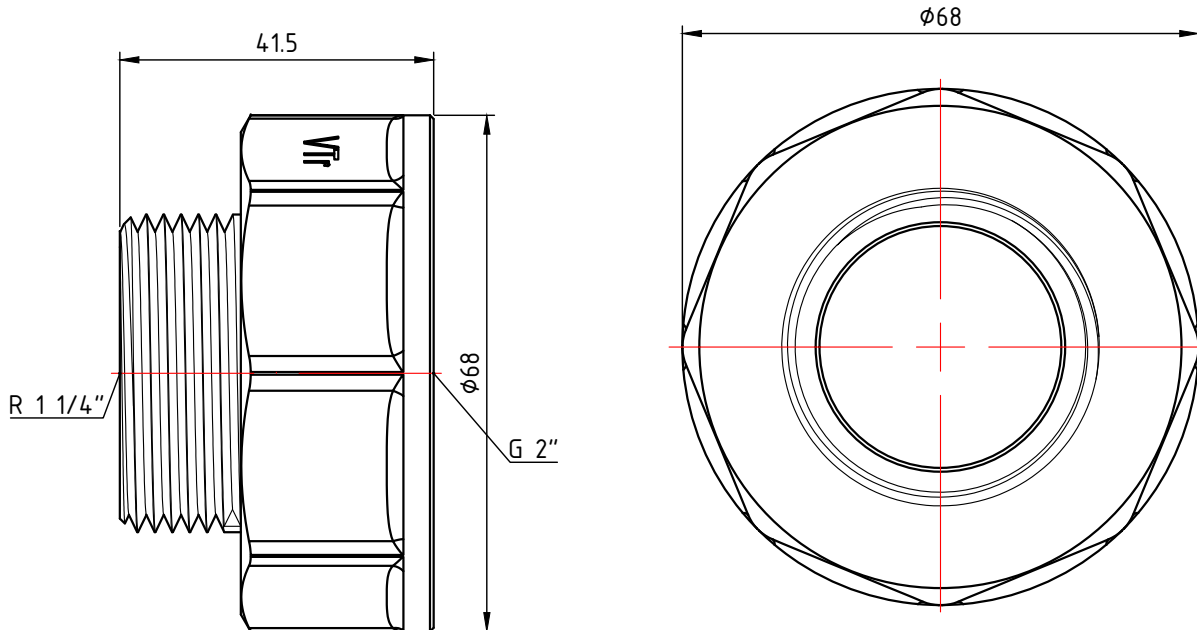

VTг.592.N.0907		
					Фитинг резьбовой - переходник 2" x 1 1/4"		
Изм.	Лист	№ докум.	Подп.	Дата	Лист	Масса	Масштаб
Разраб							1:1
Пров							
Т. контр.					Лист 13	Листов 14	
Н. контр.					Общий вид		
Утв.					VALTEC