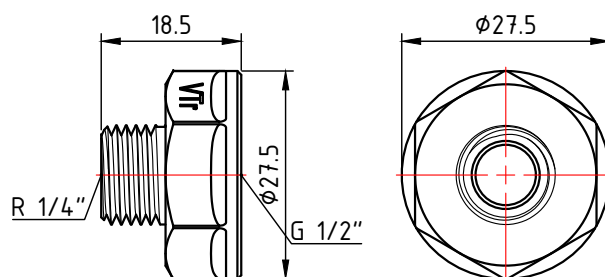

					<b>VTг.592.N.0302</b>			
					Фитинг резьбовой – переходник 3/8" x 1/4"	Лист	Масса	Масштаб
Изм.	Лист	№ докум.	Подп.	Дата			0,019	1:1
Разраб						Лист 1	Листов 14	
Пров								
Т. контр.					Общий вид			
Н. контр.					<b>VALTEC</b>			
Утв.								

					<b>VTг.592.N.0402</b>			
						Лист	Масса	Масштаб
Изм.	Лист	№ докум.	Подп.	Дата	Фитинг резьбовой - переходник 1/2" x 1/4"		0,025	1:1
Разраб								
Пров								
Т. контр.						Лист 2	Листов 14	
Н. контр.					Общий вид	<b>VALTEC</b>		
Утв.								

					<b>VTг.592.N.0403</b>			
						Лист	Масса	Масштаб
Изм.	Лист	№ докум.	Подп.	Дата	Фитинг резьбовой - переходник 1/2" x 3/8"		0,028	1:1
Разраб								
Пров								
Т. контр.						Лист 3	Листов 14	
Н. контр.					Общий вид	<b>VALTEC</b>		
Утв.								

					<b>VTг.592.N.0504</b>		
					Фитинг резьбовой - переходник 3/4" x 1/2"		
Изм.	Лист	№ докум.	Подп.	Дата	Лист	Масса	Масштаб
Разраб						0,065	1:1
Пров					Лист 4		Листов 14
Т. контр.					<b>VALTEC</b>		
Н. контр.					Общий вид		
Утв.							