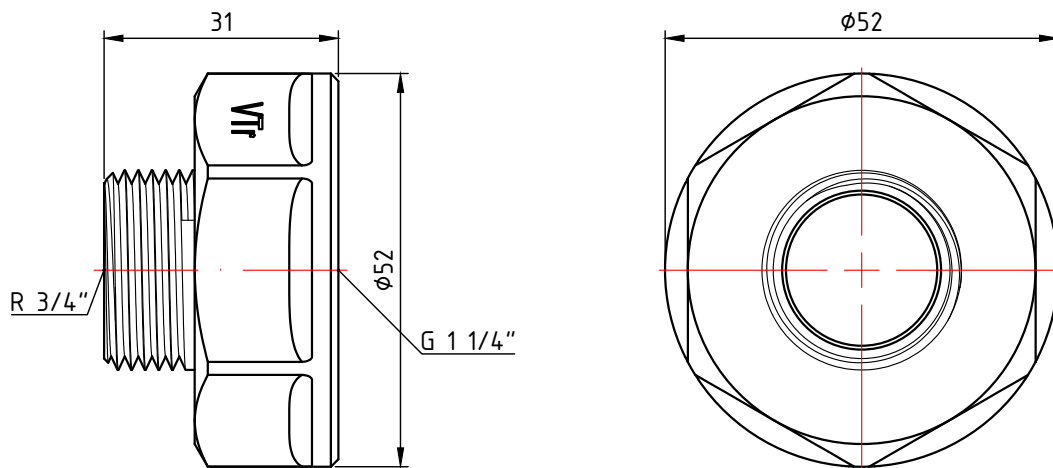

VTг.592.N.0705		
					Фитинг резьбовой - переходник 1 1/4" x 3/4"		
Изм.	Лист	№ докум.	Подп.	Дата	Лит.	Масса	Масштаб
Разраб						0,141	1:1
Пров					Лист 8		Листов 14
Т. контр.					VALTEC		
Н. контр.					Общий вид		
Утв.