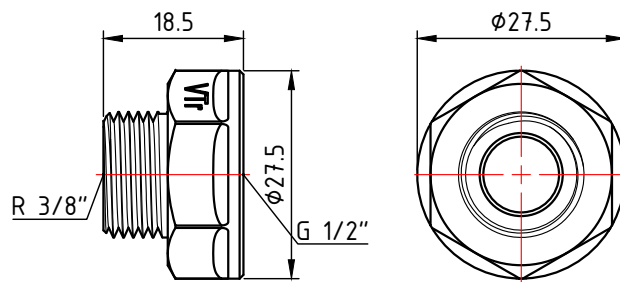

					<b>VTг.592.N.0302</b>			
					Фитинг резьбовой – переходник 3/8" x 1/4"	Лист	Масса	Масштаб
Изм.	Лист	№ докум.	Подп.	Дата			0,019	1:1
Разраб						Лист 1	Листов 14	
Пров								
Т. контр.					Общий вид			
Н. контр.					<b>VALTEC</b>			
Утв.								

					<b>VTг.592.N.0402</b>			
						Лист	Масса	Масштаб
Изм.	Лист	№ докум.	Подп.	Дата	Фитинг резьбовой - переходник 1/2" x 1/4"		0,025	1:1
Разраб								
Пров								
Т. контр.						Лист 2	Листов 14	
Н. контр.					Общий вид	<b>VALTEC</b>		
Утв.								

					<b>VTг.592.N.0403</b>			
						Лист	Масса	Масштаб
Изм.	Лист	№ докум.	Подп.	Дата	Фитинг резьбовой - переходник 1/2" x 3/8"		0,028	1:1
Разраб								
Пров								
Т. контр.						Лист 3	Листов 14	
Н. контр.					Общий вид	<b>VALTEC</b>		
Утв.								