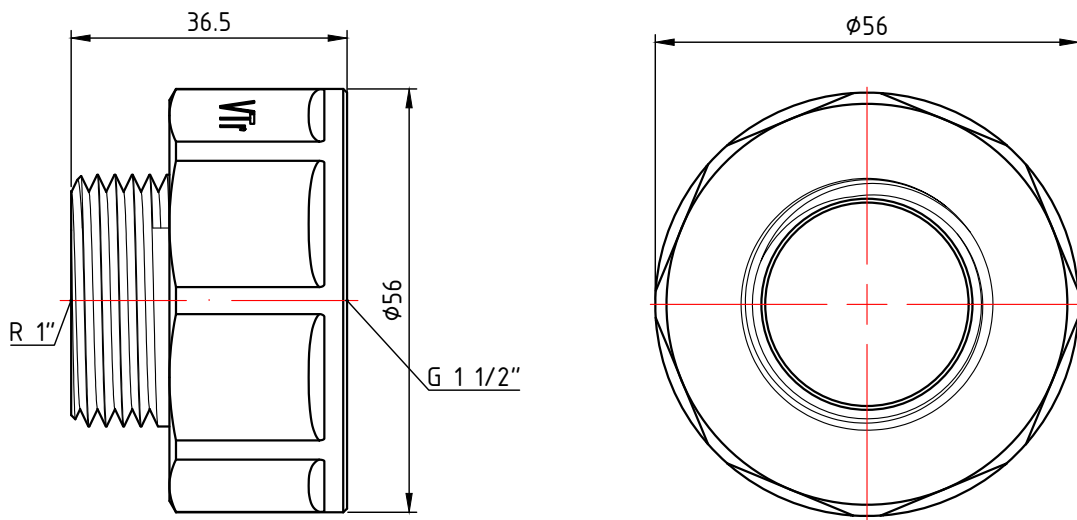

VTr.592.N.0806		
					Фитинг резьбовой - переходник 1 1/2" x 1"		
Изм.	Лист	№ докум.	Подп.	Дата	Лист	Масса	Масштаб
Разраб						0,165	1:1
Пров					Лист 10	Листов 14	
Т. контр.					Общий вид		
Н. контр.					VALTEC		
Утв.