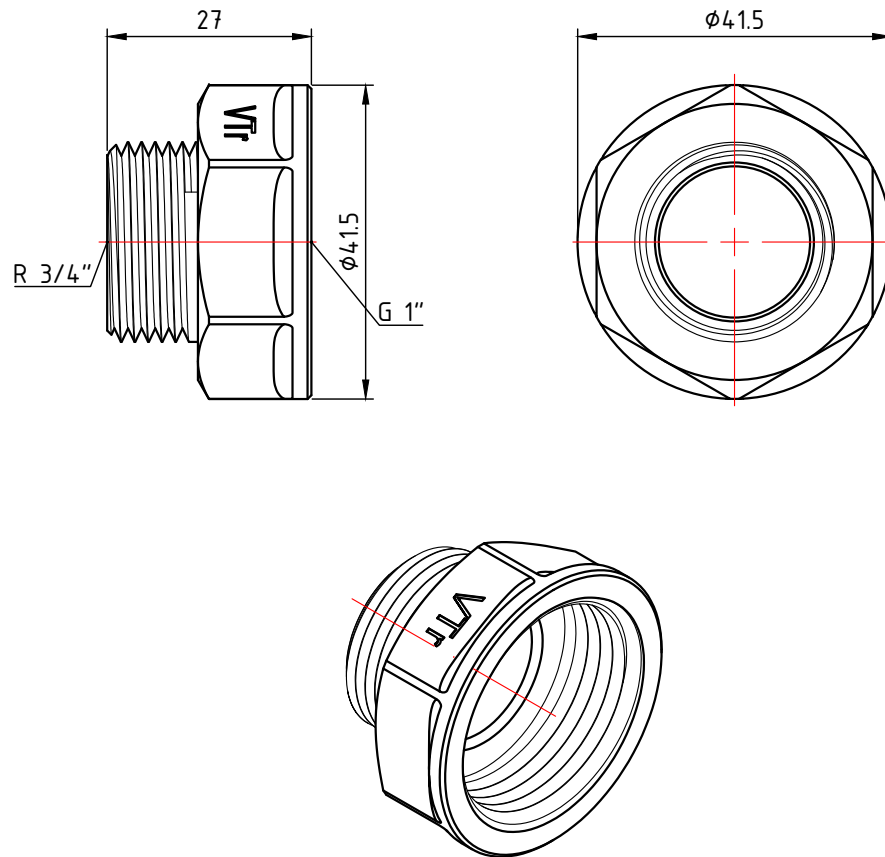

VTr.592.N.0605		
					Фитинг резьбовой - переходник 1" x 3/4"		
Изм.	Лист	№ докум.	Подп.	Дата	Лист	Масса	Масштаб
Разраб						0,074	1:1
Пров					Лист 6	Листов 14	
Т. контр.					Общий вид		
Н. контр.					VALTEC		
Утв.